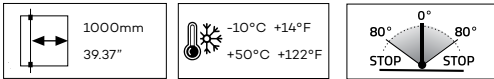

VT 102E40 VERTO

OILDYNAMIC
REGOLABILE / ADJUSTABLE

MAX 100 Kg - 220 lbs  Porte - Doors

• Cerniera oleodinamica, **per porta intaiata con aletta inferiore** e regolazioni della velocità di chiusura e dello scatto finale dell'anta. Utilizzabile anche per applicazioni pivotanti. Stop a 0° +90° -90°.

• Hydraulic hinge **for framed door with lower offset fixing wing**, closing speed & final latch adjustments. Useful also for pivoting applications. Stop at 0° +90° -90°.

i Solo per porte intaiate - For framed doors only