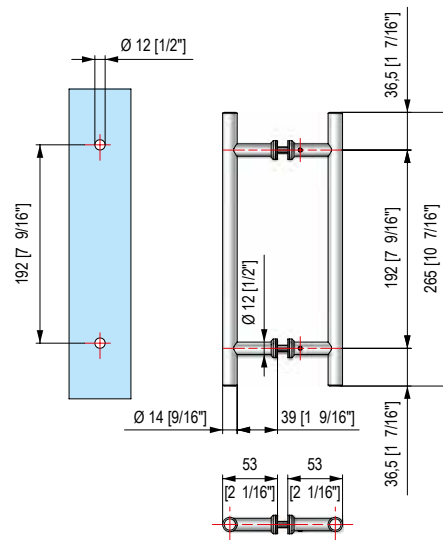

5006BT

Box doccia - Shower boxes

Ø 60 mm

- Coppia pomoli in legno. Diametro 60mm.
- Juego de pomos en madera. Diámetro 60mm.
- Pair of wooden knobs. Diameter 60mm.
- Paar gerade Holzknöpfe. Durchmesser 60mm.
- Couple de bouton en ligne. Diamètre 60mm.

Acciaio inox / Stainless steel :
31-32-RAL-62

504W30

Box doccia - Shower boxes

- Coppia maniglioni dritti, impugnatura piatta. Interasse 254mm.
- Juego de tiradores, agarre lisa. Distancia entre ejes 254mm.
- Pair of handles, flat handgrip. Centre distance 254mm.
- Gerades Stoßgriffpaar, flache Ausführung. Achsenabstand 254mm.
- Couple de poignées droites, poignée plate. Entraxe 254mm.

Acciaio inox / Stainless steel :
31-32-RAL-62

5H01

Box doccia - Shower boxes

Ø 14 mm

- Coppia maniglioni dritti. Interasse 192mm. Acciaio inox.
- Juego de tiradores. Distancia entre ejes 192mm. Acero.
- Pair of handles. Centre distance 192mm. Stainless steel.
- Paar gerade Türdrücker. Achsenabstand 192mm. Aus Edelstahl.
- Couple de poignées droites. Extraxe 192mm. Acier inox.

Acciaio inox / Stainless steel :
31-32-RAL-62

5H03

Box doccia - Shower boxes

Ø 14 mm

- Coppia maniglioni dritti. Interasse 250mm. Acciaio inox.
- Juego de tiradores. Distancia entre ejes 250mm. Acero.
- Pair of handles. Centre distance 250mm. Stainless steel.
- Paar gerade Türdrücker. Achsenabstand 250mm. Aus Edelstahl.
- Couple de poignées droites. Entraxe 250mm. Acier inox.