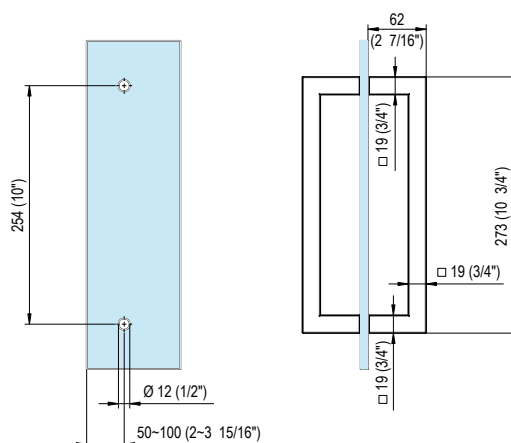

5006BT

Box doccia - Shower boxes

Ø 60 mm

- Coppia pomoli in legno. Diametro 60mm.
- Juego de pomos en madera. Diámetro 60mm.
- Pair of wooden knobs. Diameter 60mm.
- Paar gerade Holzknöpfe. Durchmesser 60mm.
- Couple de bouton en ligne. Diamètre 60mm.

Legno / Wood

502W30

Box doccia - Shower boxes

- Coppia maniglioni dritti, sezione quadra. Interasse 254mm.
- Juego de tiradores, sección cuadrada. Distancia entre ejes 254mm.
- Pair of handles, square section. Centre distance 254mm.
- Gerades Stoßgriffpaar, quadratische Ausführung. Achsenabstand 254mm.
- Couple de poignées droites, section carrée. Entraxe 254mm.

Acciaio inox / Stainless steel :
31-32-RAL-62

5H01

Box doccia - Shower boxes

Ø 14 mm

- Coppia maniglioni dritti. Interasse 192mm. Acciaio inox.
- Juego de tiradores. Distancia entre ejes 192mm. Acero.
- Pair of handles. Centre distance 192mm. Stainless steel.
- Paar gerade Türdrücker. Achsenabstand 192mm. Aus Edelstahl.
- Couple de poignées droites. Extraxe 192mm. Acier inox.

Acciaio inox / Stainless steel :
31-32-RAL-62

5H03

Box doccia - Shower boxes

Ø 14 mm

- Coppia maniglioni dritti. Interasse 250mm. Acciaio inox.
- Juego de tiradores. Distancia entre ejes 250mm. Acero.
- Pair of handles. Centre distance 250mm. Stainless steel.
- Paar gerade Türdrücker. Achsenabstand 250mm. Aus Edelstahl.
- Couple de poignées droites. Entraxe 250mm. Acier inox.