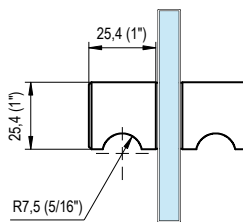

5006BT

Box doccia - Shower boxes

Ø 60 mm

- Coppia pomoli in legno. Diametro 60mm.
- Juego de pomos en madera. Diámetro 60mm.
- Pair of wooden knobs. Diameter 60mm.
- Paar gerade Holzknöpfe. Durchmesser 60mm.
- Couple de bouton en ligne. Diamètre 60mm.

Legno / Wood

502W30

Box doccia - Shower boxes

- Coppia maniglioni dritti, sezione quadra. Interasse 254mm.
- Juego de tiradores, sección cuadrada. Distancia entre ejes 254mm.
- Pair of handles, square section. Centre distance 254mm.
- Gerades Stoßgriffpaar, quadratische Ausführung. Achsenabstand 254mm.
- Couple de poignées droites, section carrée. Entraxe 254mm.

Acciaio inox / Stainless steel :
31-32-RAL-62

504W30

Box doccia - Shower boxes

- Coppia maniglioni dritti, impugnatura piatta. Interasse 254mm.
- Juego de tiradores, agarre lisa. Distancia entre ejes 254mm.
- Pair of handles, flat handgrip. Centre distance 254mm.
- Gerades Stoßgriffpaar, flache Ausführung. Achsenabstand 254mm.
- Couple de poignées droites, poignée plate. Entraxe 254mm.

Acciaio inox / Stainless steel :
31-32-RAL-62

5H01

Box doccia - Shower boxes

Ø 14 mm

- Coppia maniglioni dritti. Interasse 192mm. Acciaio inox.
- Juego de tiradores. Distancia entre ejes 192mm. Acero.
- Pair of handles. Centre distance 192mm. Stainless steel.
- Paar gerade Türdrücker. Achsenabstand 192mm. Aus Edelstahl.
- Couple de poignées droites. Extraxe 192mm. Acier inox.