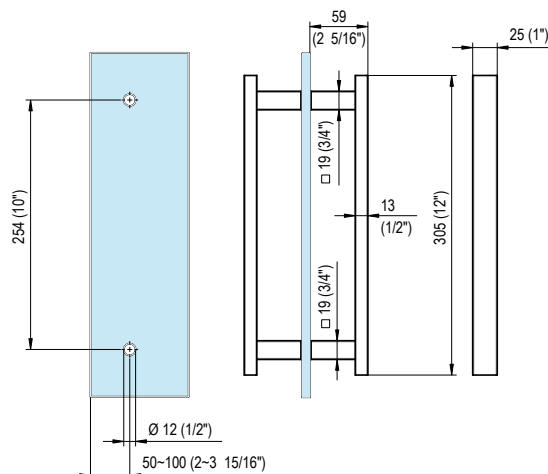

Legno / Wood

502W30

Box doccia - Shower boxes

- Coppia maniglioni dritti, sezione quadra. Interasse 254mm.
- Juego de tiradores, sección cuadrada. Distancia entre ejes 254mm.
- Pair of handles, square section. Centre distance 254mm.
- Gerades Stoßgriffpaar, quadratische Ausführung. Achsenabstand 254mm.
- Couple de poignées droites, section carrée. Entraxe 254mm.

Acciaio inox / Stainless steel :
31-32-RAL-62

504W30

Box doccia - Shower boxes

- Coppia maniglioni dritti, impugnatura piatta. Interasse 254mm.
- Juego de tiradores, agarre lisa. Distancia entre ejes 254mm.
- Pair of handles, flat handgrip. Centre distance 254mm.
- Gerades Stoßgriffpaar, flache Ausführung. Achsenabstand 254mm.
- Couple de poignées droites, poignée plate. Entraxe 254mm.

Acciaio inox / Stainless steel :
31-32-RAL-62

5H01

Box doccia - Shower boxes

Ø 14 mm

- Coppia maniglioni dritti. Interasse 192mm. Acciaio inox.
- Juego de tiradores. Distancia entre ejes 192mm. Acero.
- Pair of handles. Centre distance 192mm. Stainless steel.
- Paar gerade Türdrücker. Achsenabstand 192mm. Aus Edelstahl.
- Couple de poignées droites. Extraxe 192mm. Acier inox.

Acciaio inox / Stainless steel :
31-32-RAL-62

5H03

Box doccia - Shower boxes

Ø 14 mm

- Coppia maniglioni dritti. Interasse 250mm. Acciaio inox.
- Juego de tiradores. Distancia entre ejes 250mm. Acero.
- Pair of handles. Centre distance 250mm. Stainless steel.
- Paar gerade Türdrücker. Achsenabstand 250mm. Aus Edelstahl.
- Couple de poignées droites. Entraxe 250mm. Acier inox.