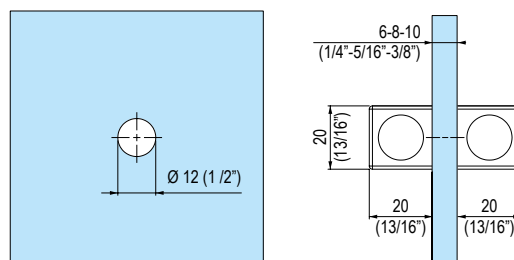

5400

Box doccia - Shower boxes

Ø 25 mm

- Coppia pomoli. Diametro 25mm.
- Juego de pomos. Diámetro 25mm.
- Pair of door knobs. Diameter 25mm.
- Paar Duschtürkнопfe. Durchmesser 25mm.
- Poignée double. Diamètre 25mm.

5Q12 Hip-Zac system

Box doccia - Shower boxes

- Coppia pomoli 20x20mm.
- Juego de pomos 20x20mm.
- Pair of knobs 20x20mm.
- Paar Türknöpfe 20x20mm.
- Paire de poignées carrées 20x20mm.