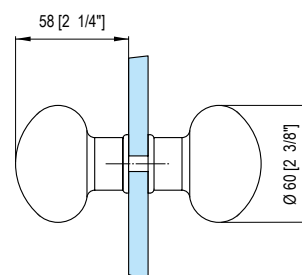

5006BT

Box doccia - Shower boxes

Ø 60 mm

- Coppia pomoli in legno. Diametro 60mm.
- Juego de pomos en madera. Diámetro 60mm.
- Pair of wooden knobs. Diameter 60mm.
- Paar gerade Holzknöpfe. Durchmesser 60mm.
- Couple de bouton en ligne. Diamètre 60mm.

Legno / Wood

502W30

Box doccia - Shower boxes

- Coppia maniglioni dritti, sezione quadra. Interasse 254mm.
- Juego de tiradores, sección cuadrada. Distancia entre ejes 254mm.
- Pair of handles, square section. Centre distance 254mm.
- Gerades Stoßgriffpaar, quadratische Ausführung. Achsenabstand 254mm.
- Couple de poignées droites, section carrée. Entraxe 254mm.

Acciaio inox / Stainless steel :
31-32-RAL-62

504W30

Box doccia - Shower boxes

- Coppia maniglioni dritti, impugnatura piatta. Interasse 254mm.
- Juego de tiradores, agarre lisa. Distancia entre ejes 254mm.
- Pair of handles, flat handgrip. Centre distance 254mm.
- Gerades Stoßgriffpaar, flache Ausführung. Achsenabstand 254mm.
- Couple de poignées droites, poignée plate. Entraxe 254mm.

Acciaio inox / Stainless steel :
31-32-RAL-62

5H01

Box doccia - Shower boxes

Ø 14 mm

- Coppia maniglioni dritti. Interasse 192mm. Acciaio inox.
- Juego de tiradores. Distancia entre ejes 192mm. Acero.
- Pair of handles. Centre distance 192mm. Stainless steel.
- Paar gerade Türdrücker. Achsenabstand 192mm. Aus Edelstahl.
- Couple de poignées droites. Extraxe 192mm. Acier inox.