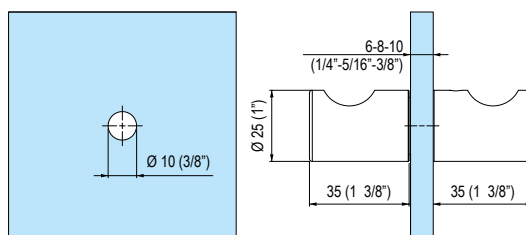

5Q12 Hip-Zac system

Box doccia - Shower boxes

- Coppia pomoli 20x20mm.
- Juego de pomos 20x20mm.
- Pair of knobs 20x20mm.
- Paar Türknöpfe 20x20mm.
- Paire de poignées carrées 20x20mm.