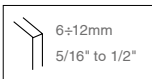

506W30

Box doccia - Shower boxes

- Coppia pomoli.
- Juego de pomos.
- Pair of knobs.
- Türkнопfpaar quadratisch.
- Couple de boutons.