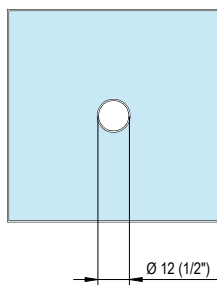

5400

 **Box doccia** - Shower boxes

Ø 25 mm

- Coppia pomoli. Diametro 25mm.
- Juego de pomos. Diámetro 25mm.
- Pair of door knobs. Diameter 25mm.
- Paar Duschtürkнопfe. Durchmesser 25mm.
- Poignée double. Diamètre 25mm.

5006BT

Box doccia - Shower boxes

Ø 60 mm

- Coppia pomoli in legno. Diametro 60mm.
- Juego de pomos en madera. Diámetro 60mm.
- Pair of wooden knobs. Diameter 60mm.
- Paar gerade Holzknöpfe. Durchmesser 60mm.
- Couple de bouton en ligne. Diamètre 60mm.

Legno / Wood

502W30

Box doccia - Shower boxes

- Coppia maniglioni dritti, sezione quadra. Interasse 254mm.
- Juego de tiradores, sección cuadrada. Distancia entre ejes 254mm.
- Pair of handles, square section. Centre distance 254mm.
- Gerades Stoßgriffpaar, quadratische Ausführung. Achsenabstand 254mm.
- Couple de poignées droites, section carrée. Entraxe 254mm.

Acciaio inox / Stainless steel :
31-32-RAL-62

504W30

Box doccia - Shower boxes

- Coppia maniglioni dritti, impugnatura piatta. Interasse 254mm.
- Juego de tiradores, agarre lisa. Distancia entre ejes 254mm.
- Pair of handles, flat handgrip. Centre distance 254mm.
- Gerades Stoßgriffpaar, flache Ausführung. Achsenabstand 254mm.
- Couple de poignées droites, poignée plate. Entraxe 254mm.