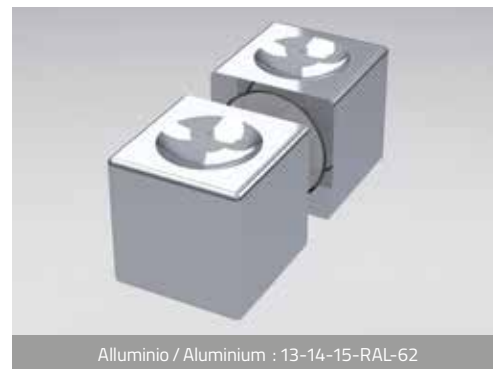

Alluminio / Aluminium : 13-14-15-16-17-RAL-62

5Q12 Hip-Zac system

 **Box doccia** - Shower boxes

- Coppia pomoli 20x20mm.
- Juego de pomos 20x20mm.
- Pair of knobs 20x20mm.
- Paar Türknöpfe 20x20mm.
- Paire de poignées carrées 20x20mm.