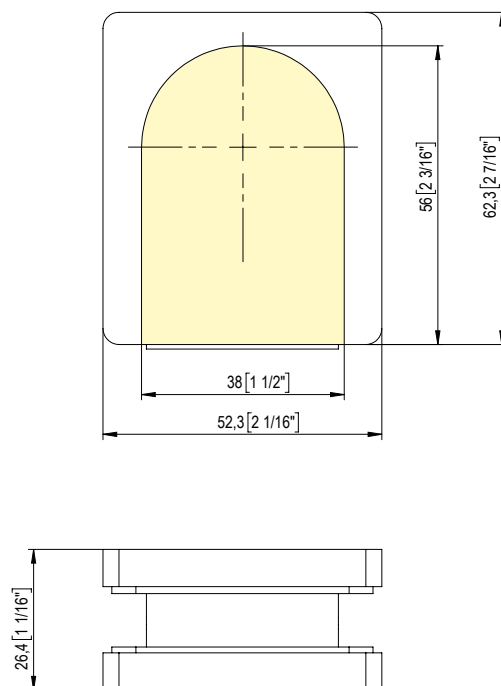

A69

- Catenacciolo con pomolino.
- Cerradillo con pomo pequeño.
- Locking bolt with small knob.
- Schubriegel mit kleinem Knopf.
- Loquet avec bouton.

A695

- Contro catenacciolo per art. A69.
- Contra cerradillo para art. A69.
- Lock keep bolt for A69.
- Gegenschubriegel für A69.
- Contre pêne pour art. A69.