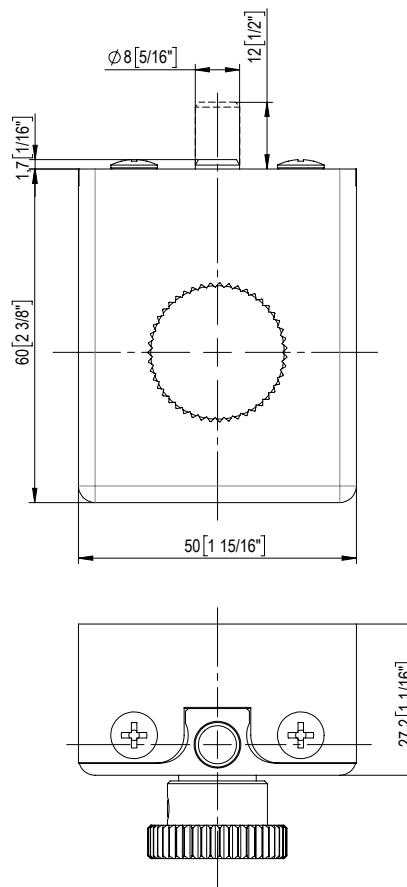

# A695

- Contro catenacciolo per art. A69.
- Contra cerradillo para art. A69.
- Lock keep bolt for A69.
- Gegenschubriegel für A69.
- Contre pêne pour art. A69.

## B19

- Catenacciolo senza tacca nel vetro. Per vetro da 8-10mm. Per spessori diversi del vetro specificare.
- Cerradillo sin muesca en el vidrio. Para vidrio de 8-10 mm. Sobre pedido, para espesores diferentes de vidrio.
- Locking bolt without cut in the glass. For 8-10 mm. Different thickness on request.
- Schubriegel ohne Einschnitt im Glas. Für 8-10mm Glas. Unterschiedliche Dicke auf Wunsch.
- Loquet sans encoche dans le verre. Pour verre de 8-10mm. Préciser si différente épaisseur de verre.