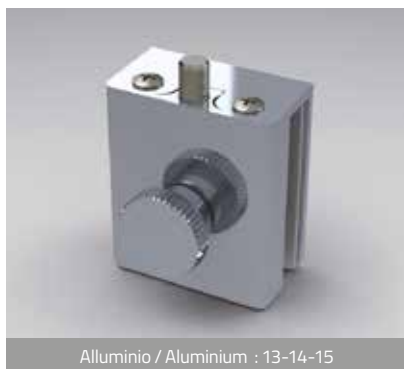

## A86

- Catenacciolo con chiave.
- Cerradillo con llave.
- Locking bolt with key.
- Schubriegel mit Schlüssel.
- Loquet avec clé.

**BOCCOLA INCLUSA**  
FLOOR BUSHING INCLUDED

## B19

- Catenacciolo senza tacca nel vetro. Per vetro da 8-10mm. Per spessori diversi del vetro specificare.
- Cerradillo sin muesca en el vidrio. Para vidrio de 8-10 mm. Sobre pedido, para espesores diferentes de vidrio.
- Locking bolt without cut in the glass. For 8-10 mm. Different thickness on request.
- Schubriegel ohne Einschnitt im Glas. Für 8-10mm Glas. Unterschiedliche Dicke auf Wunsch.
- Loquet sans encoche dans le verre. Pour verre de 8-10mm. Préciser si différente épaisseur de verre.