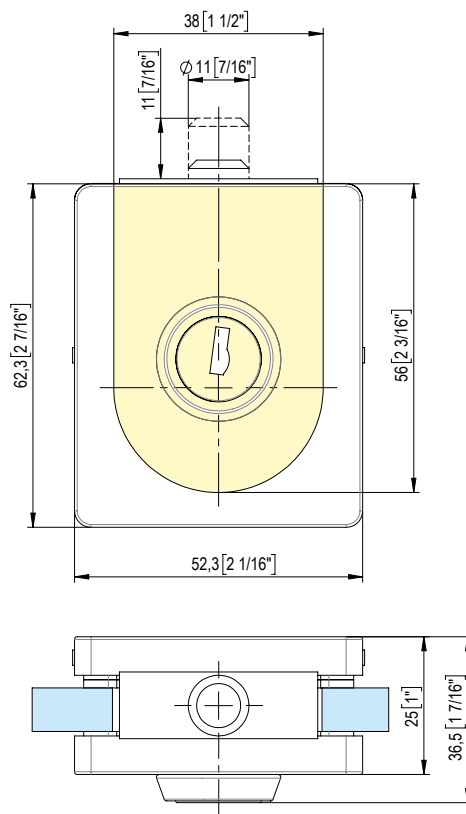

A86

- Catenacciolo con chiave.
- Cerradillo con llave.
- Locking bolt with key.
- Schubriegel mit Schlüssel.
- Loquet avec clé.

BOCCOLA INCLUSA
FLOOR BUSHING INCLUDED

B19

- Catenacciolo senza tacca nel vetro. Per vetro da 8-10mm. Per spessori diversi del vetro specificare.
- Cerradillo sin muesca en el vidrio. Para vidrio de 8-10 mm. Sobre pedido, para espesores diferentes de vidrio.
- Locking bolt without cut in the glass. For 8-10 mm. Different thickness on request.
- Schubriegel ohne Einschnitt im Glas. Für 8-10mm Glas. Unterschiedliche Dicke auf Wunsch.
- Loquet sans encoche dans le verre. Pour verre de 8-10mm. Préciser si différente épaisseur de verre.