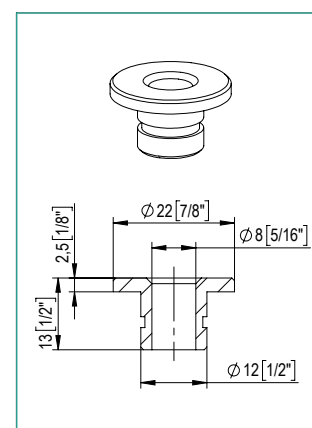

## B19

- Catenacciolo senza tacca nel vetro. Per vetro da 8-10mm. Per spessori diversi del vetro specificare.
- Cerradillo sin muesca en el vidrio. Para vidrio de 8-10 mm. Sobre pedido, para espesores diferentes de vidrio.
- Locking bolt without cut in the glass. For 8-10 mm. Different thickness on request.
- Schubriegel ohne Einschnitt im Glas. Für 8-10mm Glas. Unterschiedliche Dicke auf Wunsch.
- Loquet sans encoche dans le verre. Pour verre de 8-10mm. Préciser si différente épaisseur de verre.