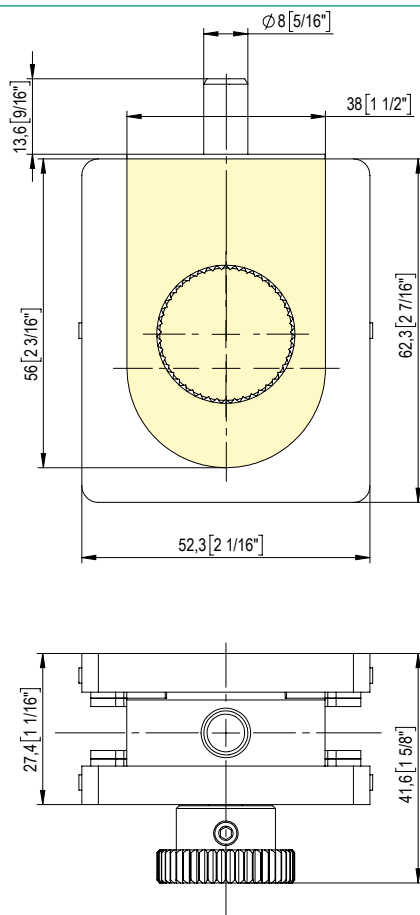

# A69

- Catenacciolo con pomolino.
- Cerradillo con pomo pequeño.
- Locking bolt with small knob.
- Schubriegel mit kleinem Knopf.
- Loquet avec bouton.

**BOCCOLA INCLUSA**  
FLOOR BUSHING INCLUDED

# A695

- Contro catenacciolo per art. A69.
- Contra cerradillo para art. A69.
- Lock keep bolt for A69.
- Gegenschubriegel für A69.
- Contre pêne pour art. A69.

## B19

- Catenacciolo senza tacca nel vetro. Per vetro da 8-10mm. Per spessori diversi del vetro specificare.
- Cerradillo sin muesca en el vidrio. Para vidrio de 8-10 mm. Sobre pedido, para espesores diferentes de vidrio.
- Locking bolt without cut in the glass. For 8-10 mm. Different thickness on request.
- Schubriegel ohne Einschnitt im Glas. Für 8-10mm Glas. Unterschiedliche Dicke auf Wunsch.
- Loquet sans encoche dans le verre. Pour verre de 8-10mm. Préciser si différente épaisseur de verre.