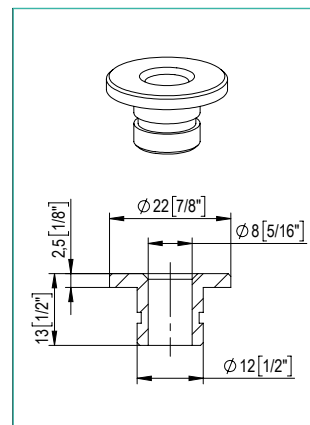

# A69

- Catenacciolo con pomolino.
- Cerradillo con pomo pequeño.
- Locking bolt with small knob.
- Schubriegel mit kleinem Knopf.
- Loquet avec bouton.

**BOCCOLA INCLUSA**  
FLOOR BUSHING INCLUDED

# A695

- Contro catenacciolo per art. A69.
- Contra cerradillo para art. A69.
- Lock keep bolt for A69.
- Gegenschubriegel für A69.
- Contre pêne pour art. A69.

## B19

- Catenacciolo senza tacca nel vetro. Per vetro da 8-10mm. Per spessori diversi del vetro specificare.
- Cerradillo sin muesca en el vidrio. Para vidrio de 8-10 mm. Sobre pedido, para espesores diferentes de vidrio.
- Locking bolt without cut in the glass. For 8-10 mm. Different thickness on request.
- Schubriegel ohne Einschnitt im Glas. Für 8-10mm Glas. Unterschiedliche Dicke auf Wunsch.
- Loquet sans encoche dans le verre. Pour verre de 8-10mm. Préciser si différente épaisseur de verre.