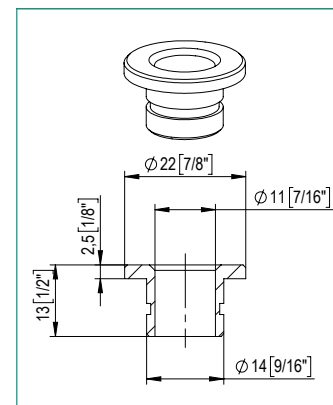

A86

- Catenacciolo con chiave.
- Cerradillo con llave.
- Locking bolt with key.
- Schubriegel mit Schlüssel.
- Loquet avec clé.

BOCCOLA INCLUSA
FLOOR BUSHING INCLUDED

B19

- Catenacciolo senza tacca nel vetro. Per vetro da 8-10mm. Per spessori diversi del vetro specificare.
- Cerradillo sin muesca en el vidrio. Para vidrio de 8-10 mm. Sobre pedido, para espesores diferentes de vidrio.
- Locking bolt without cut in the glass. For 8-10 mm. Different thickness on request.
- Schubriegel ohne Einschnitt im Glas. Für 8-10mm Glas. Unterschiedliche Dicke auf Wunsch.
- Loquet sans encoche dans le verre. Pour verre de 8-10mm. Préciser si différente épaisseur de verre.