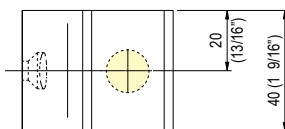

ATTACCHI
CONNECTIONS

4429 REGOLABILE - ADJUSTABLE

MAX 35 Kg - 77 lbs

Box doccia - Shower boxes

- Angolare vetro-vetro regolabile.
- Angular vidrio-vidrio regulable.
- Adjustable angular fitting glass to glass.
- Einstellbares Winkelverbinder Glas-Glas.
- Équerre verre-verre réglable.

4414

MAX 35 Kg - 77 lbs

Box doccia - Shower boxes

- Angolare piccolo muro-vello.
- Angular pequeño pared-vidrio.
- Small angular fitting wall to glass.
- Kleiner Winkelverbinder Wand-Glas.
- Équerre mur-verre.