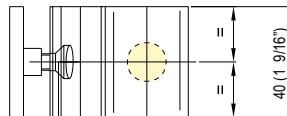

ATTACCHI
CONNECTIONS

4429 REGOLABILE - ADJUSTABLE

MAX 35 Kg - 77 lbs

Box doccia - Shower boxes

- Angolare vetro-vetro regolabile.
- Angular vidrio-vidrio regulable.
- Adjustable angular fitting glass to glass.
- Einstellbares Winkelverbinder Glas-Glas.
- Équerre verre-verre réglable.

4414

MAX 35 Kg - 77 lbs

Box doccia - Shower boxes

- Angolare piccolo muro-vello.
- Angular pequeño pared-vidrio.
- Small angular fitting wall to glass.
- Kleiner Winkelverbinder Wand-Glas.
- Équerre mur-verre.