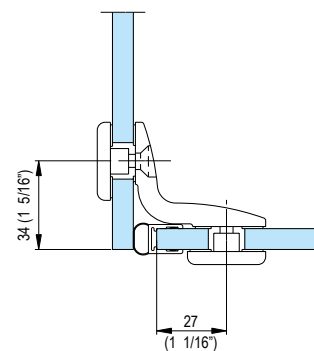

Ottone / Brass : 13-14-15-16-17-RAL-62

4410

MAX 40 Kg - 88 lbs

Box doccia - Shower boxes

- Angolare muro-veltro.
- Angular pared-vidrio.
- Angular fitting wall to glass.
- Winkelverbinder Wand-Glas.
- Équerre mur-verre.

4411

MAX 40 Kg - 88 lbs

Box doccia - Shower boxes

- Angolare vetro-vetro 90°.
- Angular vidrio-vidrio 90°.
- Angular fitting glass to glass 90°.
- Winkelverbinder Glas-Glas 90°.
- Équerre verre-verre 90°.

4428 REGOLABILE - ADJUSTABLE

MAX 35 Kg - 77 lbs

Box doccia - Shower boxes

- Angolare muro-vetro regolabile.
- Angular regulable pared-vidrio.
- Angular fitting wall to glass.
- Einstellbares Winkelverbinder Wand-Glas.
- Équerre mur-verre réglable.

4414

MAX 35 Kg - 77 lbs

Box doccia - Shower boxes

- Angolare piccolo muro-vello.
- Angular pequeño pared-vidrio.
- Small angular fitting wall to glass.
- Kleiner Winkelverbinder Wand-Glas.
- Équerre mur-verre.