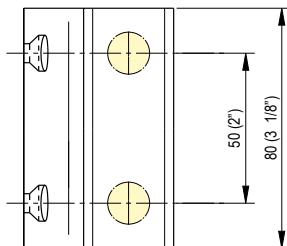

Ottone / Brass : 13-14-15-16-17-RAL-62

4410

MAX 40 Kg - 88 lbs

Box doccia - Shower boxes

- Angolare muro-veltro.
- Angular pared-vidrio.
- Angular fitting wall to glass.
- Winkelverbinder Wand-Glas.
- Équerre mur-verre.

4411

MAX 40 Kg - 88 lbs

Box doccia - Shower boxes

- Angolare vetro-vetro 90°.
- Angular vidrio-vidrio 90°.
- Angular fitting glass to glass 90°.
- Winkelverbinder Glas-Glas 90°.
- Équerre verre-verre 90°.

4428 REGOLABILE - ADJUSTABLE

MAX 35 Kg - 77 lbs

Box doccia - Shower boxes

- Angolare muro-vetro regolabile.
- Angular regulable pared-vidrio.
- Angular fitting wall to glass.
- Einstellbares Winkelverbinder Wand-Glas.
- Équerre mur-verre réglable.