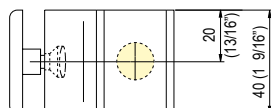

4414

MAX 35 Kg - 77 lbs

Box doccia - Shower boxes

- Angolare piccolo muro-vello.
- Angular pequeño pared-vidrio.
- Small angular fitting wall to glass.
- Kleiner Winkelverbinder Wand-Glas.
- Équerre mur-verre.

4415

MAX 35 Kg - 77 lbs

Box doccia - Shower boxes

- Angolare piccolo vetro-vetro 90°.
- Angular pequeño vidrio-vidrio 90°.
- Small angular fitting glass to glass 90°.
- Kleiner Winkelverbinder Glas-Glas 90°.
- Petite équerre verre-verre 90°.