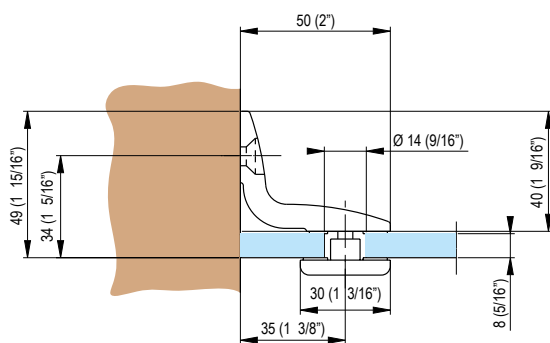

Ottone / Brass : 13-14-15-16-17-RAL-62

4410

MAX 40 Kg - 88 lbs

Box doccia - Shower boxes

- Angolare muro-veltro.
- Angular pared-vidrio.
- Angular fitting wall to glass.
- Winkelverbinder Wand-Glas.
- Équerre mur-verre.

4411

MAX 40 Kg - 88 lbs

Box doccia - Shower boxes

- Angolare vetro-vetro 90°.
- Angular vidrio-vidrio 90°.
- Angular fitting glass to glass 90°.
- Winkelverbinder Glas-Glas 90°.
- Équerre verre-verre 90°.

4428 REGOLABILE - ADJUSTABLE

MAX 35 Kg - 77 lbs

Box doccia - Shower boxes

- Angolare muro-vetro regolabile.
- Angular regulable pared-vidrio.
- Angular fitting wall to glass.
- Einstellbares Winkelverbinder Wand-Glas.
- Équerre mur-verre réglable.

ATTACCHI
CONNECTIONS

4429 REGOLABILE - ADJUSTABLE

MAX 35 Kg - 77 lbs

Box doccia - Shower boxes

- Angolare vetro-vetro regolabile.
- Angular vidrio-vidrio regulable.
- Adjustable angular fitting glass to glass.
- Einstellbares Winkelverbinder Glas-Glas.
- Équerre verre-verre réglable.