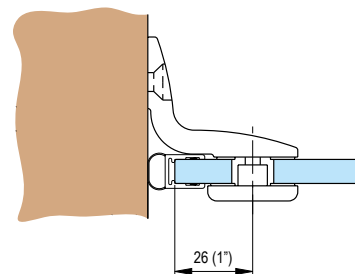

Ottone / Brass : 13-14-15-16-17-RAL-62

4410

MAX 40 Kg - 88 lbs

Box doccia - Shower boxes

- Angolare muro-veltro.
- Angular pared-vidrio.
- Angular fitting wall to glass.
- Winkelverbinder Wand-Glas.
- Équerre mur-verre.

4411

MAX 40 Kg - 88 lbs

Box doccia - Shower boxes

- Angolare vetro-vetro 90°.
- Angular vidrio-vidrio 90°.
- Angular fitting glass to glass 90°.
- Winkelverbinder Glas-Glas 90°.
- Équerre verre-verre 90°.

4428 REGOLABILE - ADJUSTABLE

MAX 35 Kg - 77 lbs

Box doccia - Shower boxes

- Angolare muro-vetro regolabile.
- Angular regulable pared-vidrio.
- Angular fitting wall to glass.
- Einstellbares Winkelverbinder Wand-Glas.
- Équerre mur-verre réglable.

ATTACCHI
CONNECTIONS

4429 REGOLABILE - ADJUSTABLE

MAX 35 Kg - 77 lbs

Box doccia - Shower boxes

- Angolare vetro-vetro regolabile.
- Angular vidrio-vidrio regulable.
- Adjustable angular fitting glass to glass.
- Einstellbares Winkelverbinder Glas-Glas.
- Équerre verre-verre réglable.