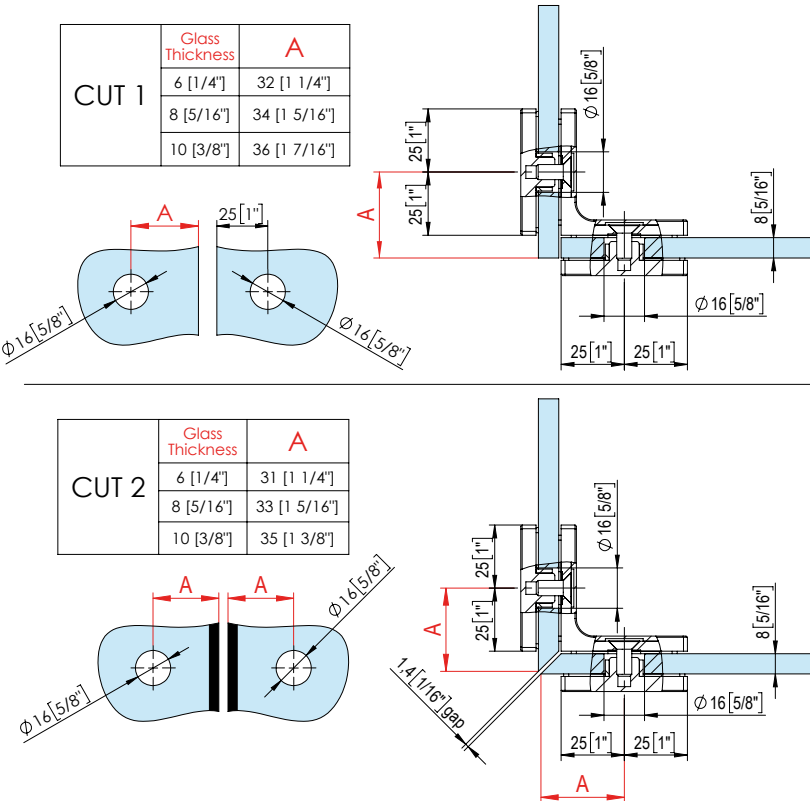

Ottone / Brass : 13-14-15-16-17-RAL-62

ATTACCHI CONNECTIONS

485E53 serie POLYMER

MAX 45 Kg - 99 lbs

Box doccia - Shower boxes

- Angolare vetro-vetro per box doccia.
- Angular vidrio-vidrio para box ducha.
- Angular fitting glass to glass for shower boxes.
- Winkelverbinder Glas-Glas für Dusche.
- Cornière verre-verre pour cabine de douche.

Ottone / Brass : 13-14-15-16-17-RAL-62

4410

MAX 40 Kg - 88 lbs

Box doccia - Shower boxes

- Angolare muro-veltro.
- Angular pared-vidrio.
- Angular fitting wall to glass.
- Winkelverbinder Wand-Glas.
- Équerre mur-verre.

4411

MAX 40 Kg - 88 lbs

Box doccia - Shower boxes

- Angolare vetro-vetro 90°.
- Angular vidrio-vidrio 90°.
- Angular fitting glass to glass 90°.
- Winkelverbinder Glas-Glas 90°.
- Équerre verre-verre 90°.

4428 REGOLABILE - ADJUSTABLE

MAX 35 Kg - 77 lbs

Box doccia - Shower boxes

- Angolare muro-vetro regolabile.
- Angular regulable pared-vidrio.
- Angular fitting wall to glass.
- Einstellbares Winkelverbinder Wand-Glas.
- Équerre mur-verre réglable.