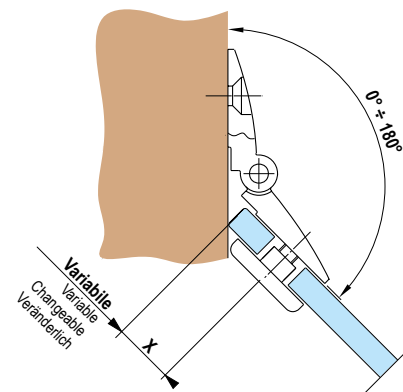

4411

MAX 40 Kg - 88 lbs

Box doccia - Shower boxes

- Angolare vetro-vetro 90°.
- Angular vidrio-vidrio 90°.
- Angular fitting glass to glass 90°.
- Winkelverbinder Glas-Glas 90°.
- Équerre verre-verre 90°.

4428 REGOLABILE - ADJUSTABLE

MAX 35 Kg - 77 lbs

Box doccia - Shower boxes

- Angolare muro-vetro regolabile.
- Angular regulable pared-vidrio.
- Angular fitting wall to glass.
- Einstellbares Winkelverbinder Wand-Glas.
- Équerre mur-verre réglable.

ATTACCHI
CONNECTIONS

4429 REGOLABILE - ADJUSTABLE

MAX 35 Kg - 77 lbs

Box doccia - Shower boxes

- Angolare vetro-vetro regolabile.
- Angular vidrio-vidrio regulable.
- Adjustable angular fitting glass to glass.
- Einstellbares Winkelverbinder Glas-Glas.
- Équerre verre-verre réglable.

4414

MAX 35 Kg - 77 lbs

Box doccia - Shower boxes

- Angolare piccolo muro-vello.
- Angular pequeño pared-vidrio.
- Small angular fitting wall to glass.
- Kleiner Winkelverbinder Wand-Glas.
- Équerre mur-verre.