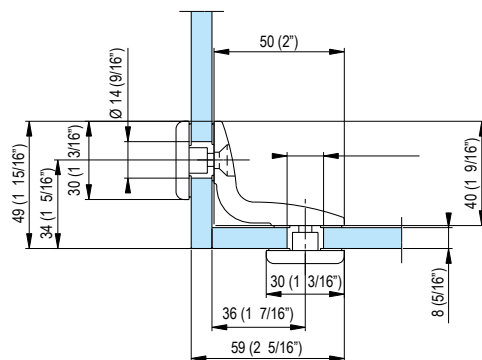

Ottone / Brass : 13-14-15-16-17-RAL-62

4410

MAX 40 Kg - 88 lbs

Box doccia - Shower boxes

- Angolare muro-veltro.
- Angular pared-vidrio.
- Angular fitting wall to glass.
- Winkelverbinder Wand-Glas.
- Équerre mur-verre.

4411

MAX 40 Kg - 88 lbs

Box doccia - Shower boxes

- Angolare vetro-vetro 90°.
- Angular vidrio-vidrio 90°.
- Angular fitting glass to glass 90°.
- Winkelverbinder Glas-Glas 90°.
- Équerre verre-verre 90°.

4428 REGOLABILE - ADJUSTABLE

MAX 35 Kg - 77 lbs

Box doccia - Shower boxes

- Angolare muro-vetro regolabile.
- Angular regulable pared-vidrio.
- Angular fitting wall to glass.
- Einstellbares Winkelverbinder Wand-Glas.
- Équerre mur-verre réglable.

ATTACCHI
CONNECTIONS

4429 REGOLABILE - ADJUSTABLE

MAX 35 Kg - 77 lbs

Box doccia - Shower boxes

- Angolare vetro-vetro regolabile.
- Angular vidrio-vidrio regulable.
- Adjustable angular fitting glass to glass.
- Einstellbares Winkelverbinder Glas-Glas.
- Équerre verre-verre réglable.