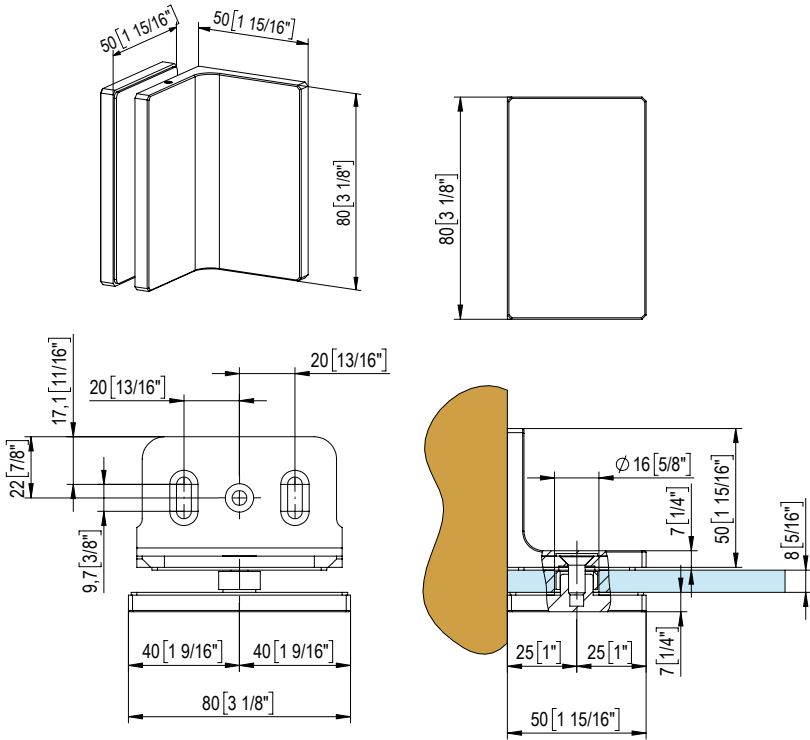

485E13 serie POLYMER

MAX 45 Kg - 99 lbs

Box doccia - Shower boxes

- Angolare muro-veltro per box doccia.
- Angular pared-vidrio para box ducha.
- Angular fitting wall to glass for shower boxes.
- Winkelverbinder Wand-Glas für Dusche.
- Cornière mur-verre pour cabine de douche.

Ottone / Brass : 13-14-15-16-17-RAL-62

ATTACCHI CONNECTIONS

485E53 serie POLYMER

MAX 45 Kg - 99 lbs

Box doccia - Shower boxes

- Angolare vetro-vetro per box doccia.
- Angular vidrio-vidrio para box ducha.
- Angular fitting glass to glass for shower boxes.
- Winkelverbinder Glas-Glas für Dusche.
- Cornière verre-verre pour cabine de douche.

Ottone / Brass : 13-14-15-16-17-RAL-62

4410

MAX 40 Kg - 88 lbs

Box doccia - Shower boxes

- Angolare muro-veltro.
- Angular pared-vidrio.
- Angular fitting wall to glass.
- Winkelverbinder Wand-Glas.
- Équerre mur-verre.

4411

MAX 40 Kg - 88 lbs

Box doccia - Shower boxes

- Angolare vetro-vetro 90°.
- Angular vidrio-vidrio 90°.
- Angular fitting glass to glass 90°.
- Winkelverbinder Glas-Glas 90°.
- Équerre verre-verre 90°.