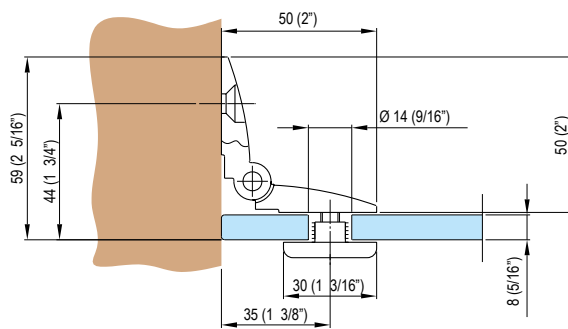

Ottone / Brass : 13-14-15-16-17-RAL-62

4410

MAX 40 Kg - 88 lbs

Box doccia - Shower boxes

- Angolare muro-veltro.
- Angular pared-vidrio.
- Angular fitting wall to glass.
- Winkelverbinder Wand-Glas.
- Équerre mur-verre.

4411

MAX 40 Kg - 88 lbs

Box doccia - Shower boxes

- Angolare vetro-vetro 90°.
- Angular vidrio-vidrio 90°.
- Angular fitting glass to glass 90°.
- Winkelverbinder Glas-Glas 90°.
- Équerre verre-verre 90°.

4428 REGOLABILE - ADJUSTABLE

MAX 35 Kg - 77 lbs

Box doccia - Shower boxes

- Angolare muro-vetro regolabile.
- Angular regulable pared-vidrio.
- Angular fitting wall to glass.
- Einstellbares Winkelverbinder Wand-Glas.
- Équerre mur-verre réglable.

ATTACCHI
CONNECTIONS

4429 REGOLABILE - ADJUSTABLE

MAX 35 Kg - 77 lbs

Box doccia - Shower boxes

- Angolare vetro-vetro regolabile.
- Angular vidrio-vidrio regulable.
- Adjustable angular fitting glass to glass.
- Einstellbares Winkelverbinder Glas-Glas.
- Équerre verre-verre réglable.