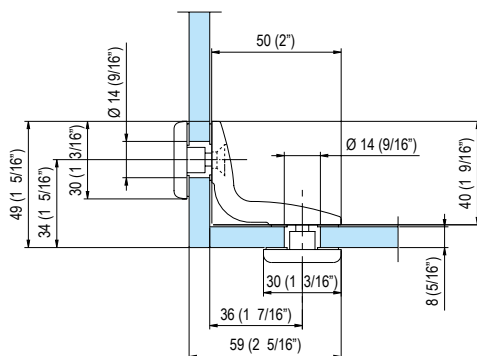

4428 REGOLABILE - ADJUSTABLE

MAX 35 Kg - 77 lbs

Box doccia - Shower boxes

- Angolare muro-vetro regolabile.
- Angular regulable pared-vidrio.
- Angular fitting wall to glass.
- Einstellbares Winkelverbinder Wand-Glas.
- Équerre mur-verre réglable.

ATTACCHI
CONNECTIONS

4429 REGOLABILE - ADJUSTABLE

MAX 35 Kg - 77 lbs

Box doccia - Shower boxes

- Angolare vetro-vetro regolabile.
- Angular vidrio-vidrio regulable.
- Adjustable angular fitting glass to glass.
- Einstellbares Winkelverbinder Glas-Glas.
- Équerre verre-verre réglable.

4414

MAX 35 Kg - 77 lbs

Box doccia - Shower boxes

- Angolare piccolo muro-vello.
- Angular pequeño pared-vidrio.
- Small angular fitting wall to glass.
- Kleiner Winkelverbinder Wand-Glas.
- Équerre mur-verre.

4415

MAX 35 Kg - 77 lbs

Box doccia - Shower boxes

- Angolare piccolo vetro-vetro 90°.
- Angular pequeño vidrio-vidrio 90°.
- Small angular fitting glass to glass 90°.
- Kleiner Winkelverbinder Glas-Glas 90°.
- Petite équerre verre-verre 90°.