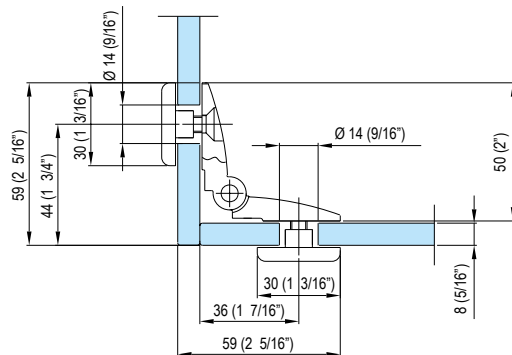

4428 REGOLABILE - ADJUSTABLE

MAX 35 Kg - 77 lbs

Box doccia - Shower boxes

- Angolare muro-vetro regolabile.
- Angular regulable pared-vidrio.
- Angular fitting wall to glass.
- Einstellbares Winkelverbinder Wand-Glas.
- Équerre mur-verre réglable.

ATTACCHI
CONNECTIONS

4429 REGOLABILE - ADJUSTABLE

MAX 35 Kg - 77 lbs

Box doccia - Shower boxes

- Angolare vetro-vetro regolabile.
- Angular vidrio-vidrio regulable.
- Adjustable angular fitting glass to glass.
- Einstellbares Winkelverbinder Glas-Glas.
- Équerre verre-verre réglable.

4414

MAX 35 Kg - 77 lbs

Box doccia - Shower boxes

- Angolare piccolo muro-vello.
- Angular pequeño pared-vidrio.
- Small angular fitting wall to glass.
- Kleiner Winkelverbinder Wand-Glas.
- Équerre mur-verre.

4415

MAX 35 Kg - 77 lbs

Box doccia - Shower boxes

- Angolare piccolo vetro-vetro 90°.
- Angular pequeño vidrio-vidrio 90°.
- Small angular fitting glass to glass 90°.
- Kleiner Winkelverbinder Glas-Glas 90°.
- Petite équerre verre-verre 90°.