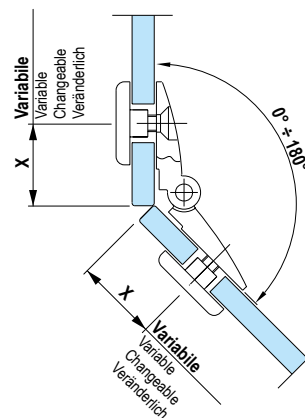

4428 REGOLABILE - ADJUSTABLE

MAX 35 Kg - 77 lbs

Box doccia - Shower boxes

- Angolare muro-vetro regolabile.
- Angular regulable pared-vidrio.
- Angular fitting wall to glass.
- Einstellbares Winkelverbinder Wand-Glas.
- Équerre mur-verre réglable.

ATTACCHI
CONNECTIONS

4429 REGOLABILE - ADJUSTABLE

MAX 35 Kg - 77 lbs

Box doccia - Shower boxes

- Angolare vetro-vetro regolabile.
- Angular vidrio-vidrio regulable.
- Adjustable angular fitting glass to glass.
- Einstellbares Winkelverbinder Glas-Glas.
- Équerre verre-verre réglable.

4414

MAX 35 Kg - 77 lbs

Box doccia - Shower boxes

- Angolare piccolo muro-vello.
- Angular pequeño pared-vidrio.
- Small angular fitting wall to glass.
- Kleiner Winkelverbinder Wand-Glas.
- Équerre mur-verre.

4415

MAX 35 Kg - 77 lbs

Box doccia - Shower boxes

- Angolare piccolo vetro-vetro 90°.
- Angular pequeño vidrio-vidrio 90°.
- Small angular fitting glass to glass 90°.
- Kleiner Winkelverbinder Glas-Glas 90°.
- Petite équerre verre-verre 90°.