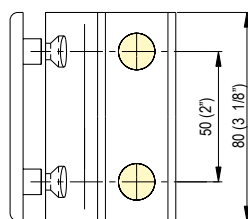

485E13 serie POLYMER

MAX 45 Kg - 99 lbs

Box doccia - Shower boxes

- Angolare muro-veltro per box doccia.
- Angular pared-vidrio para box ducha.
- Angular fitting wall to glass for shower boxes.
- Winkelverbinder Wand-Glas für Dusche.
- Cornière mur-verre pour cabine de douche.

Ottone / Brass : 13-14-15-16-17-RAL-62

4410

MAX 40 Kg - 88 lbs

Box doccia - Shower boxes

- Angolare muro-veltro.
- Angular pared-vidrio.
- Angular fitting wall to glass.
- Winkelverbinder Wand-Glas.
- Équerre mur-verre.

4411

MAX 40 Kg - 88 lbs

Box doccia - Shower boxes

- Angolare vetro-vetro 90°.
- Angular vidrio-vidrio 90°.
- Angular fitting glass to glass 90°.
- Winkelverbinder Glas-Glas 90°.
- Équerre verre-verre 90°.

4428 REGOLABILE - ADJUSTABLE

MAX 35 Kg - 77 lbs

Box doccia - Shower boxes

- Angolare muro-vetro regolabile.
- Angular regulable pared-vidrio.
- Angular fitting wall to glass.
- Einstellbares Winkelverbinder Wand-Glas.
- Équerre mur-verre réglable.