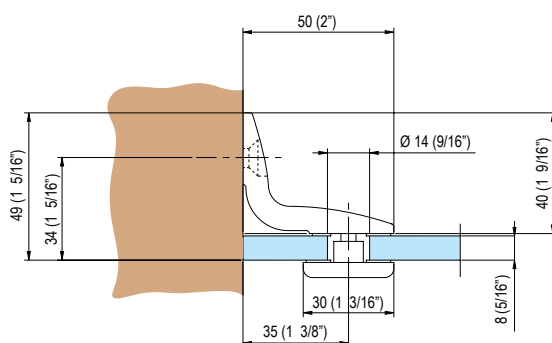

4428 REGOLABILE - ADJUSTABLE

MAX 35 Kg - 77 lbs

Box doccia - Shower boxes

- Angolare muro-vetro regolabile.
- Angular regulable pared-vidrio.
- Angular fitting wall to glass.
- Einstellbares Winkelverbinder Wand-Glas.
- Équerre mur-verre réglable.

ATTACCHI
CONNECTIONS

4429 REGOLABILE - ADJUSTABLE

MAX 35 Kg - 77 lbs

Box doccia - Shower boxes

- Angolare vetro-vetro regolabile.
- Angular vidrio-vidrio regulable.
- Adjustable angular fitting glass to glass.
- Einstellbares Winkelverbinder Glas-Glas.
- Équerre verre-verre réglable.

4414

MAX 35 Kg - 77 lbs

Box doccia - Shower boxes

- Angolare piccolo muro-vello.
- Angular pequeño pared-vidrio.
- Small angular fitting wall to glass.
- Kleiner Winkelverbinder Wand-Glas.
- Équerre mur-verre.

4415

MAX 35 Kg - 77 lbs

Box doccia - Shower boxes

- Angolare piccolo vetro-vetro 90°.
- Angular pequeño vidrio-vidrio 90°.
- Small angular fitting glass to glass 90°.
- Kleiner Winkelverbinder Glas-Glas 90°.
- Petite équerre verre-verre 90°.