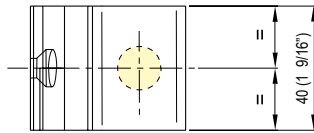

Ottone / Brass : 13-14-15-16-17-RAL-62

4410

MAX 40 Kg - 88 lbs

Box doccia - Shower boxes

- Angolare muro-veltro.
- Angular pared-vidrio.
- Angular fitting wall to glass.
- Winkelverbinder Wand-Glas.
- Équerre mur-verre.

4411

MAX 40 Kg - 88 lbs

Box doccia - Shower boxes

- Angolare vetro-vetro 90°.
- Angular vidrio-vidrio 90°.
- Angular fitting glass to glass 90°.
- Winkelverbinder Glas-Glas 90°.
- Équerre verre-verre 90°.

4428 REGOLABILE - ADJUSTABLE

MAX 35 Kg - 77 lbs

Box doccia - Shower boxes

- Angolare muro-vetro regolabile.
- Angular regulable pared-vidrio.
- Angular fitting wall to glass.
- Einstellbares Winkelverbinder Wand-Glas.
- Équerre mur-verre réglable.