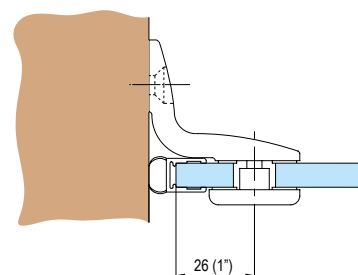

4428 REGOLABILE - ADJUSTABLE

MAX 35 Kg - 77 lbs

Box doccia - Shower boxes

- Angolare muro-vetro regolabile.
- Angular regulable pared-vidrio.
- Angular fitting wall to glass.
- Einstellbares Winkelverbinder Wand-Glas.
- Équerre mur-verre réglable.

ATTACCHI
CONNECTIONS

4429 REGOLABILE - ADJUSTABLE

MAX 35 Kg - 77 lbs

Box doccia - Shower boxes

- Angolare vetro-vetro regolabile.
- Angular vidrio-vidrio regulable.
- Adjustable angular fitting glass to glass.
- Einstellbares Winkelverbinder Glas-Glas.
- Équerre verre-verre réglable.

4414

MAX 35 Kg - 77 lbs

Box doccia - Shower boxes

- Angolare piccolo muro-vello.
- Angular pequeño pared-vidrio.
- Small angular fitting wall to glass.
- Kleiner Winkelverbinder Wand-Glas.
- Équerre mur-verre.

4415

MAX 35 Kg - 77 lbs

Box doccia - Shower boxes

- Angolare piccolo vetro-vetro 90°.
- Angular pequeño vidrio-vidrio 90°.
- Small angular fitting glass to glass 90°.
- Kleiner Winkelverbinder Glas-Glas 90°.
- Petite équerre verre-verre 90°.