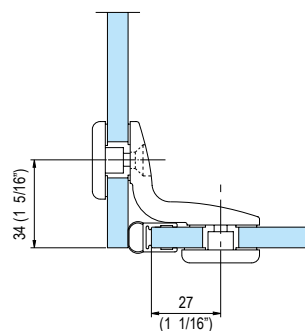

4428 REGOLABILE - ADJUSTABLE

MAX 35 Kg - 77 lbs

Box doccia - Shower boxes

- Angolare muro-vetro regolabile.
- Angular regulable pared-vidrio.
- Angular fitting wall to glass.
- Einstellbares Winkelverbinder Wand-Glas.
- Équerre mur-verre réglable.

ATTACCHI
CONNECTIONS

4429 REGOLABILE - ADJUSTABLE

MAX 35 Kg - 77 lbs

Box doccia - Shower boxes

- Angolare vetro-vetro regolabile.
- Angular vidrio-vidrio regulable.
- Adjustable angular fitting glass to glass.
- Einstellbares Winkelverbinder Glas-Glas.
- Équerre verre-verre réglable.

4414

MAX 35 Kg - 77 lbs

Box doccia - Shower boxes

- Angolare piccolo muro-vello.
- Angular pequeño pared-vidrio.
- Small angular fitting wall to glass.
- Kleiner Winkelverbinder Wand-Glas.
- Équerre mur-verre.

4415

MAX 35 Kg - 77 lbs

Box doccia - Shower boxes

- Angolare piccolo vetro-vetro 90°.
- Angular pequeño vidrio-vidrio 90°.
- Small angular fitting glass to glass 90°.
- Kleiner Winkelverbinder Glas-Glas 90°.
- Petite équerre verre-verre 90°.