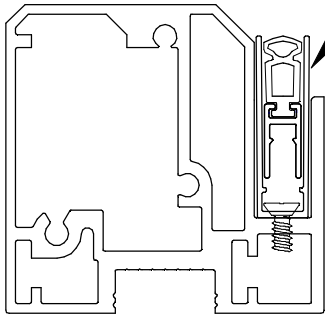

# P35F

OPTIONAL DROP DOWN SEALS MOUNTING  
MONTAGGIO OPZIONALE PARASPIFFERI  
OPTIONALE MONTAGE VON HERUNTERKLABBAREN DICHTUNGEN

7

DOUBLE-SIDED TAPE  
NASTRO BIADRESIVO  
DOPPELSEITIGES KLEBEBAND

8

9

10

11