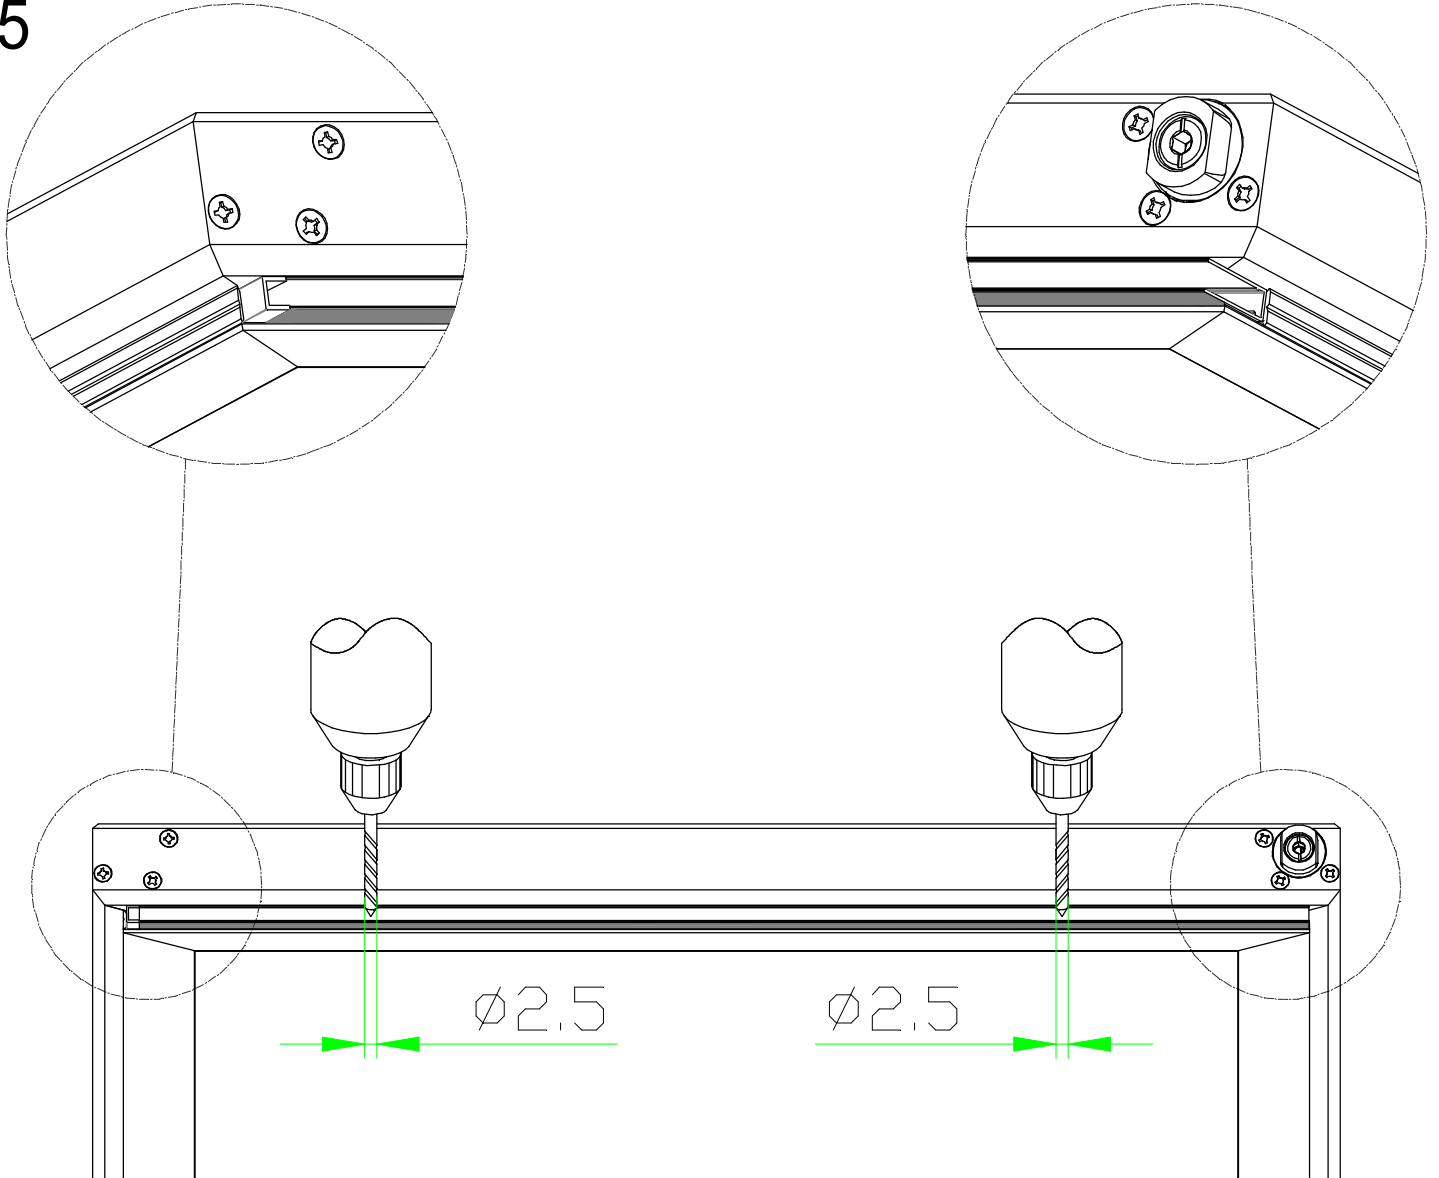

P35F

OPTIONAL DROP DOWN SEALS MOUNTING
MONTAGGIO OPZIONALE PARASPIFFERI
OPTIONALE MONTAGE VON HERUNTERKLABBAREN DICHTUNGEN

5