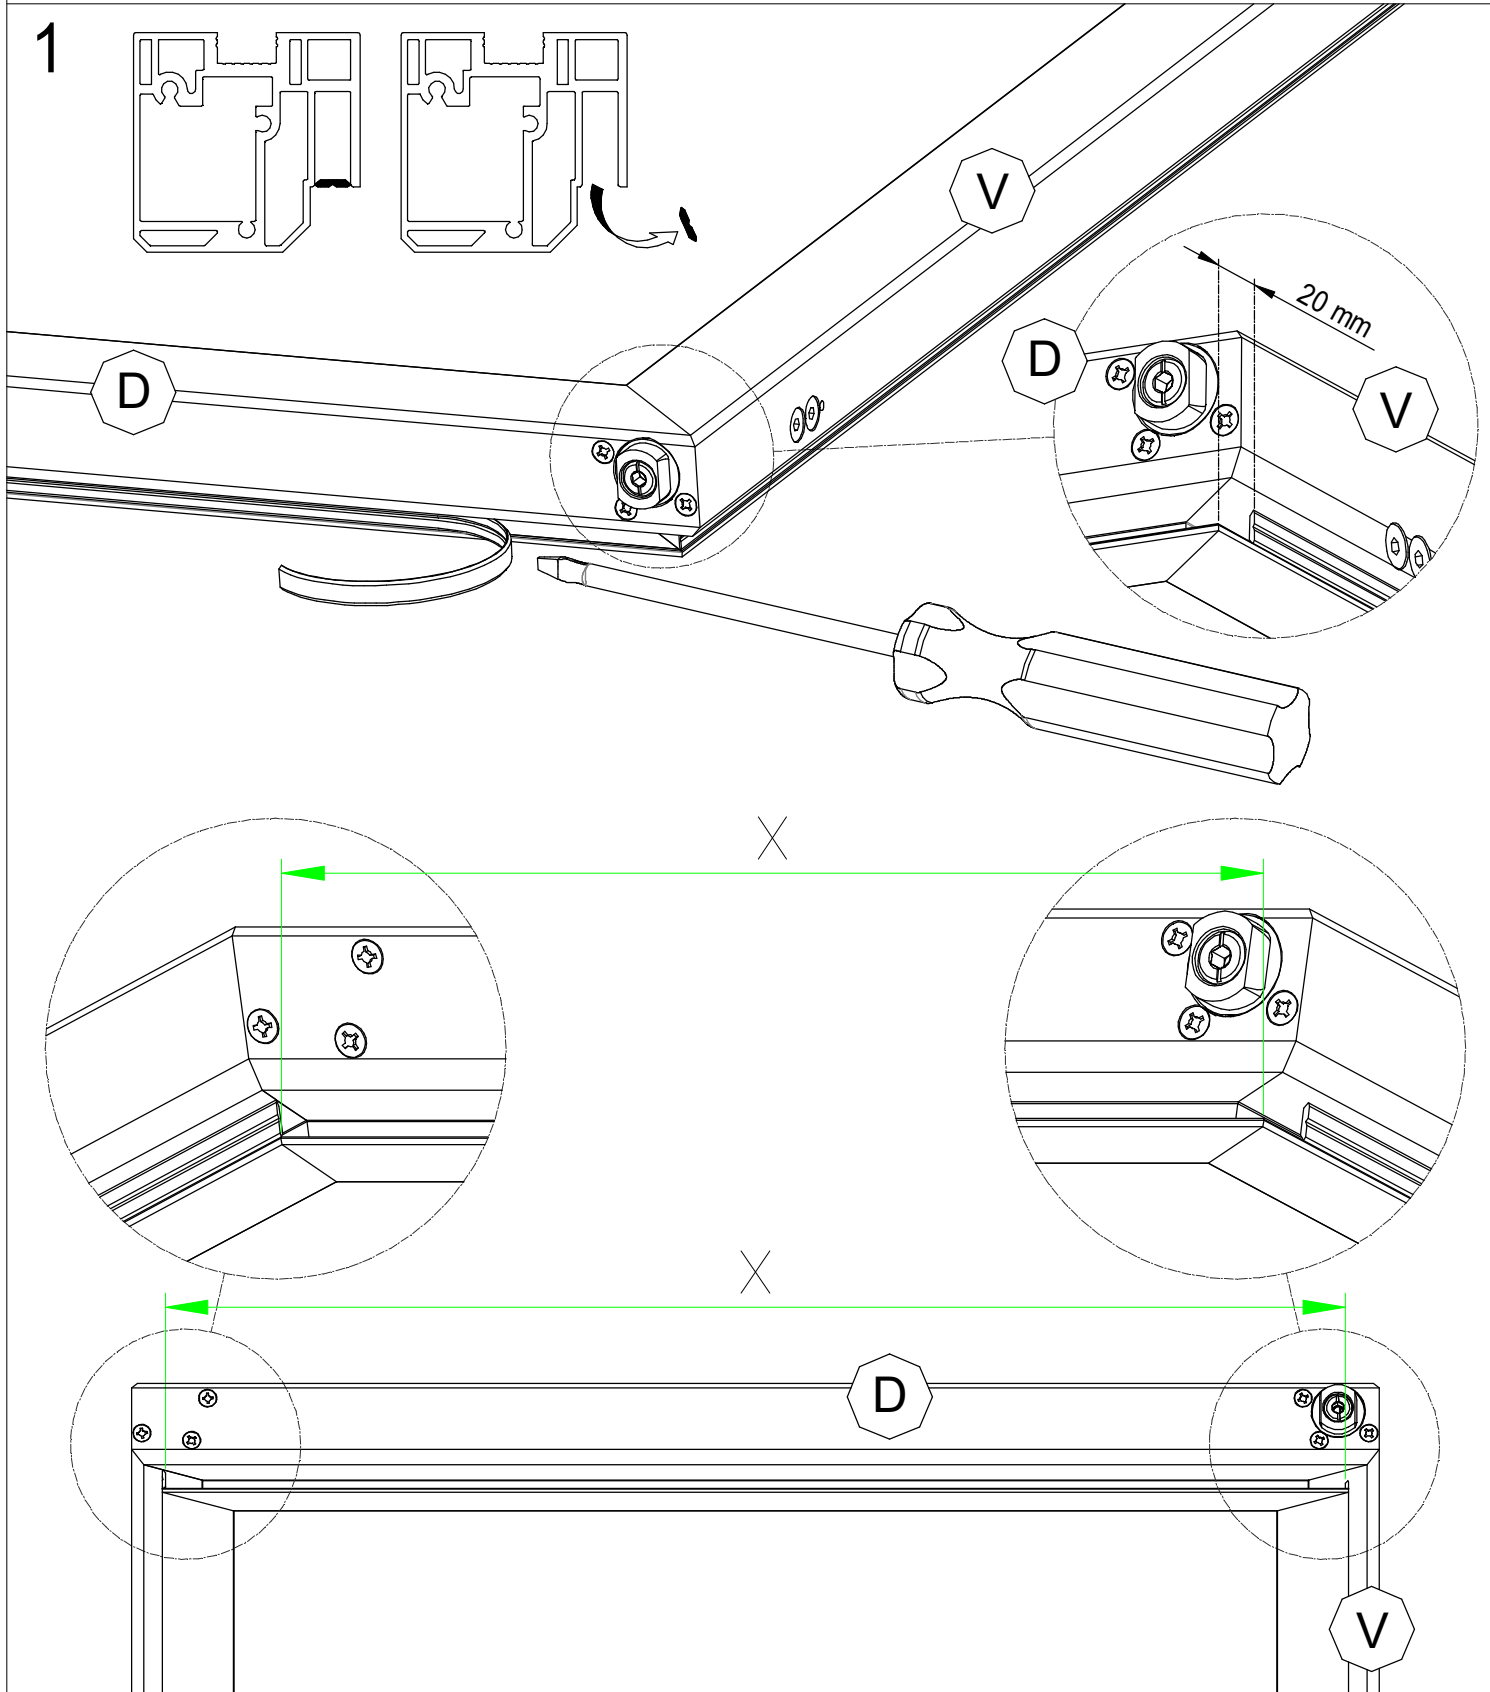

# P35F

OPTIONAL DROP DOWN SEALS MOUNTING  
MONTAGGIO OPZIONALE PARASPIFFERI  
OPTIONALE MONTAGE VON HERUNTERKLABBAREN DICHTUNGEN