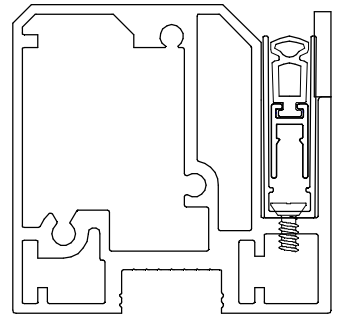

# P35F

OPTIONAL DROP DOWN SEALS MOUNTING  
MONTAGGIO OPZIONALE PARASPIFFERI  
OPTIONALE MONTAGE VON HERUNTERKLABBAREN DICHTUNGEN

7

DOUBLE-SIDED TAPE  
NASTRO BIADRESIVO  
DOPPELSEITIGES KLEBEBAND

8

9

10

11