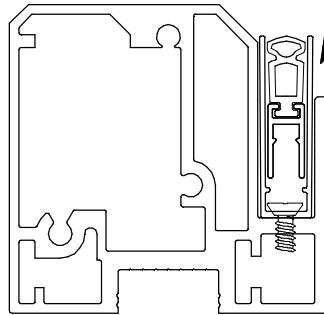

# P35F

OPTIONAL DROP DOWN SEALS MOUNTING  
MONTAGGIO OPZIONALE PARASPIFFERI  
OPTIONALE MONTAGE VON HERUNTERKLABBAREN DICHTUNGEN

7

DOUBLE-SIDED TAPE  
NASTRO BIADRESIVO  
DOPPELSEITIGES KLEBEBAND

8

9

10

11